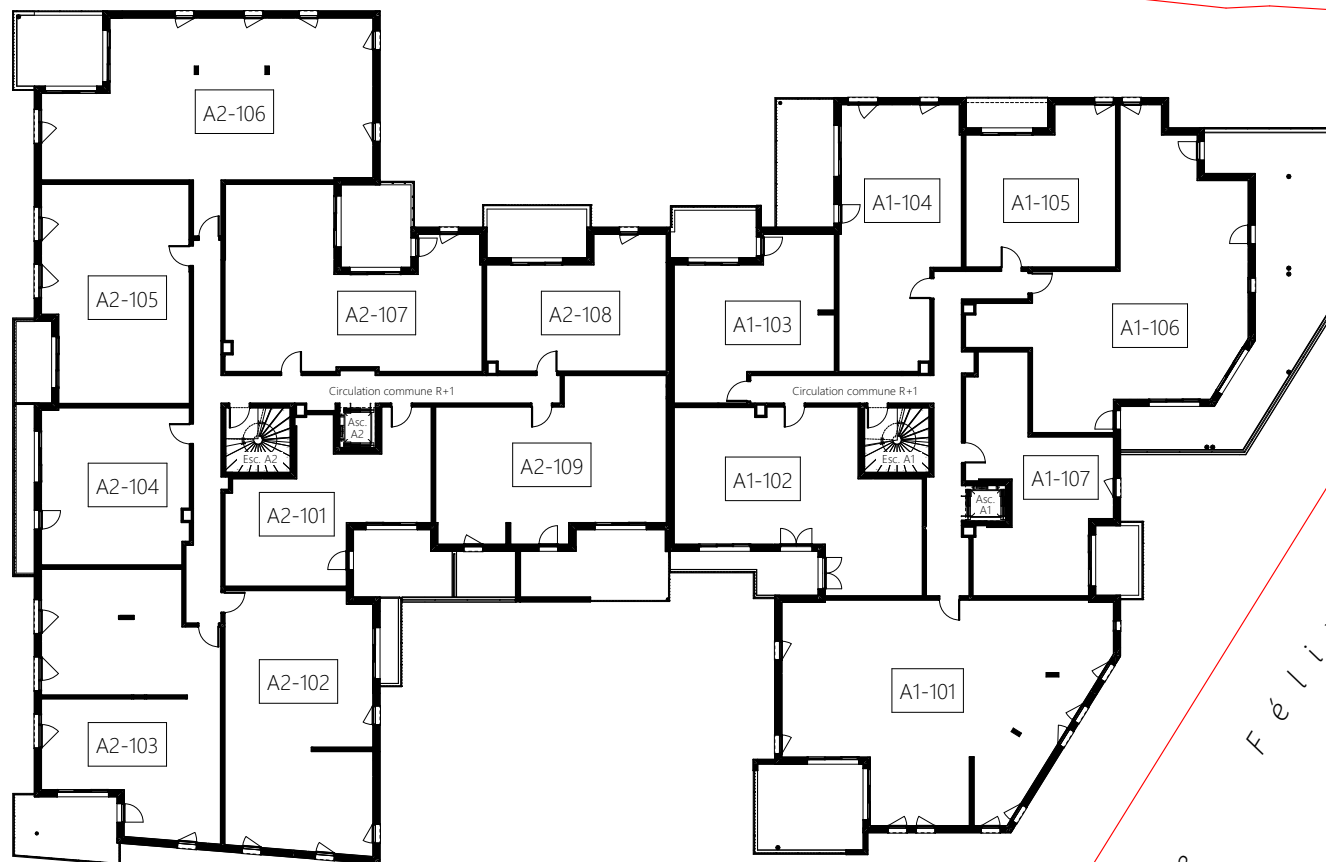

B d . du Haut Livrac

Avenue de Beutre

ILOT B
ILOT A

Rue Félix Faure

La société se réserve la possibilité d'apporter des modifications qui seraient dues à des impératifs d'ordre technique ou administratif. Les côtes et surfaces, ainsi que l'emplacement des gaines sont mentionnées à titre indicatif. Le mobilier figurant sur les plans n'est qu'une suggestion d'aménagement.

**RESIDENCE
LUMIERES**
1, Boulevard du Haut Livrac - 33600 Pessac

PLAN R+1 / ILOT A

- DATE : 12/07/2021
- INDICE : A

SAFRAN IMMOBILIER
83, Av. J. F. Kennedy - 33 700 MERIGNAC
Tel 0 556 046 767
www.safran-immobilier.fr